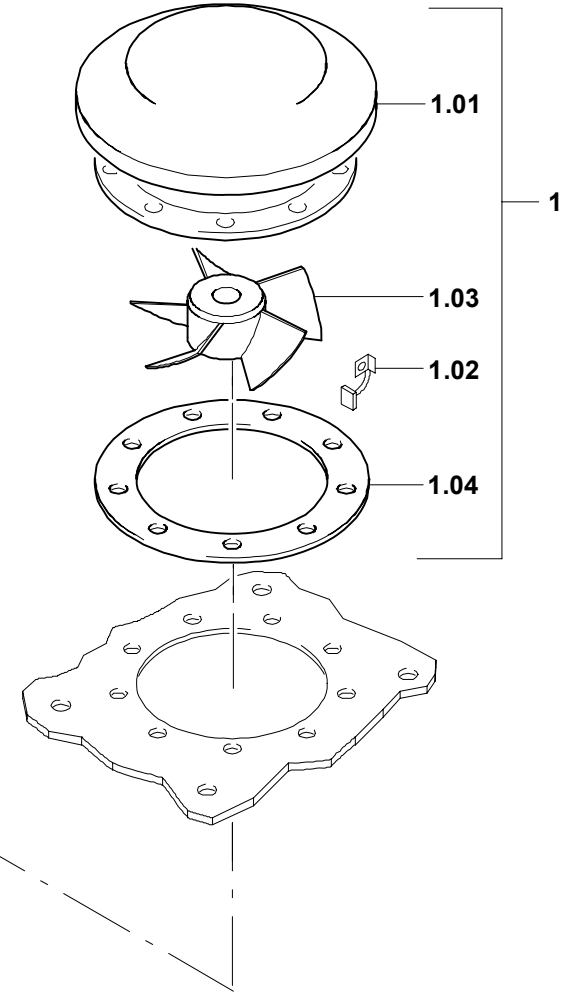

DACHLUEFTER
ROOF VENTILATOR

BILDТАFEL PICTORIAL DISPLAY		GMK 4080 BE 753 G 231
02.04	3057819-ETL #	

2

2.02

2.01

4

1.01

1.03