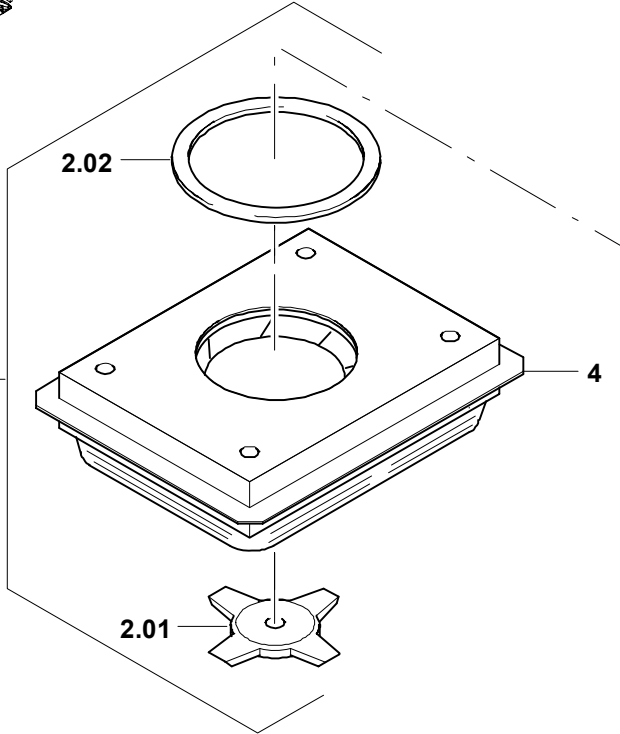

DACHLUEFTER
ROOF VENTILATOR

BILDТАFEL PICTORIAL DISPLAY		GMK 4080 BE 753 G 231
02.04	3057819-ETL #	

2

2.02

2.01

4

1.01

1.03