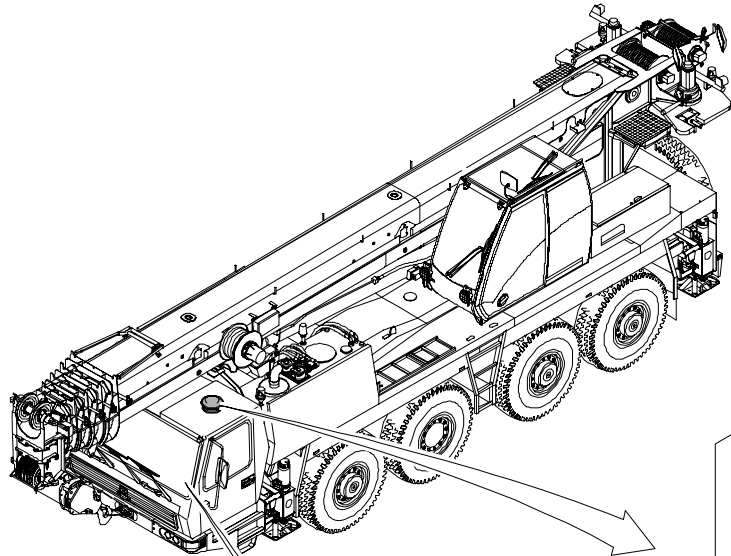

DACHLUEFTER
ROOF VENTILATOR

BILDТАFEL PICTORIAL DISPLAY		GMK 4080 BE 753 G 231
02.04	3057819-ETL #	

2

2.02

2.01

4

1.01

1.03